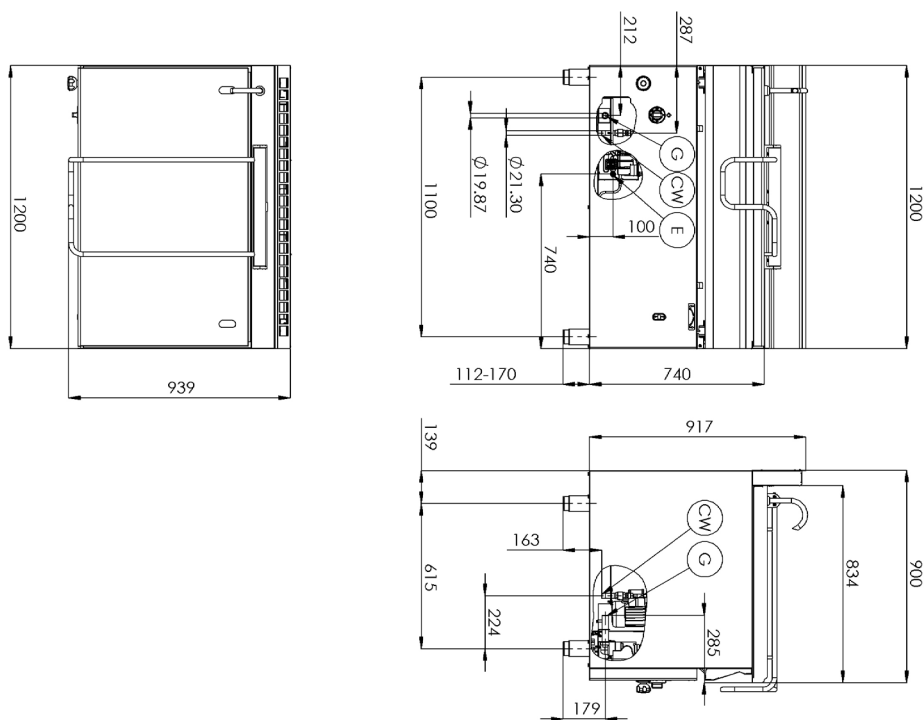

Technický list

Technický výkres

Pánev sklopná automatická plynová 120 l ocelové dno

Model	Sap kód	00015033
BRM 90/120 G	Skupina artiklů	Pánve